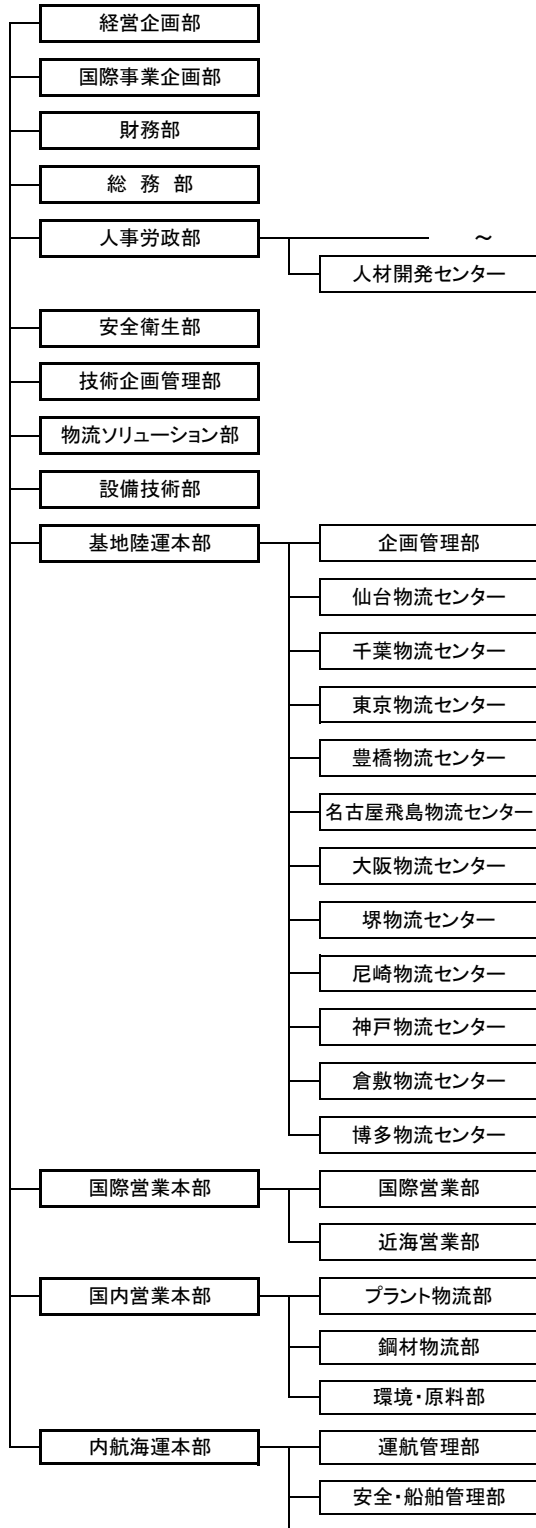

「日鉄住金物流株式会社」の組織

本社部門

支店

地域子会社

日鉄住金物流株式会社

※1. 旧住友金属物流(株)鹿島事業部
 ※2. 旧住友金属物流(株)九州事業部