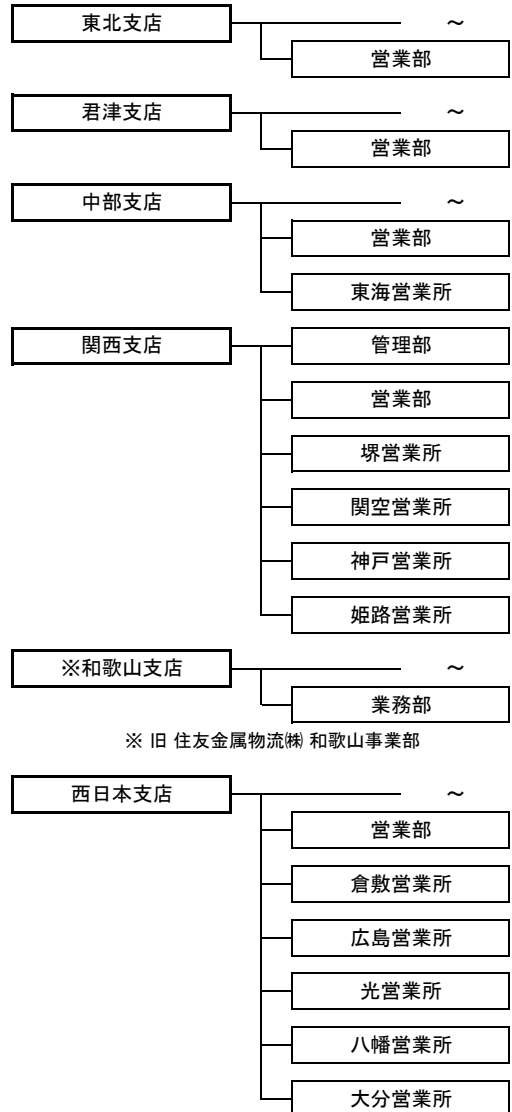

「日鉄住金物流株式会社」の組織

本社部門

支店

地域子会社

日鉄住金物流株式会社

※1. 旧住友金属物流(株)鹿島事業部
 ※2. 旧住友金属物流(株)九州事業部